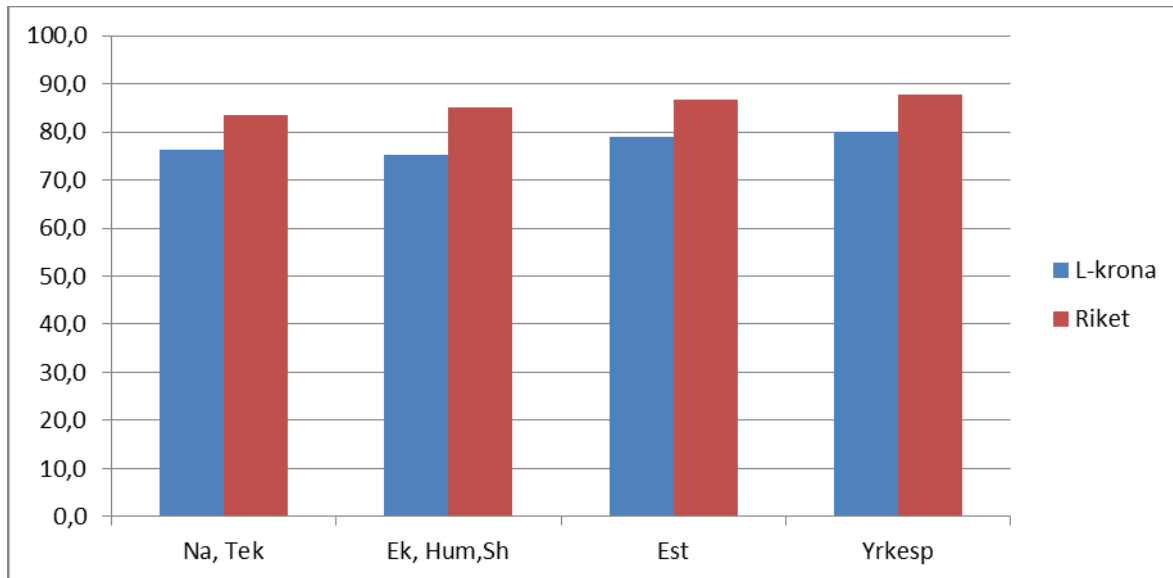

Läsåret 2010/11

Andel elever (%) som är behöriga till högskoleförberedande program respektive yrkesprogram

Na= Naturvetenskap
Te= Teknik

EK=Ekonomi
Hum = Humanist
Sh = Samhällsvetenskapliga

Est= Estetisk
Yrkesprogram